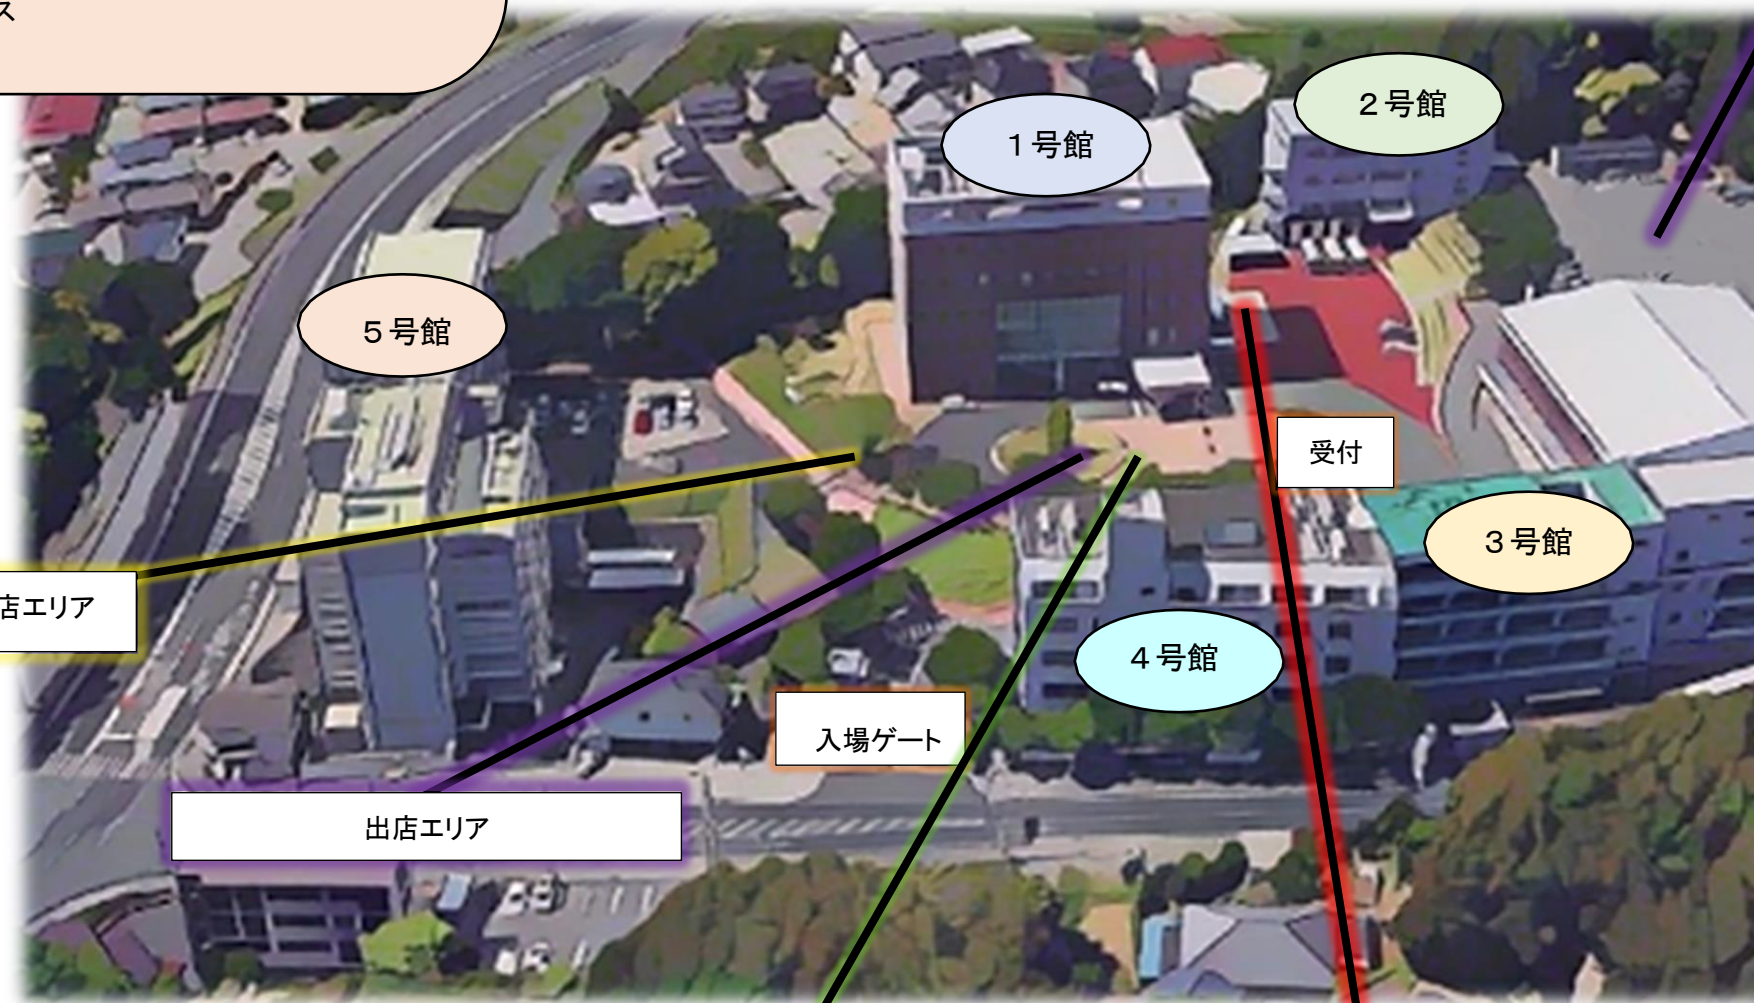

会場レイアウト

5号館

- <1F>
 - ・学生ホール 飲食スペース(休憩所)
- <3F>
 - ・301、302、会議室 展示スペース
- <4F>
 - ・401、402、403 展示スペース
 - ・模擬保育室 展示スペース
- <6F>
 - ・601 展示スペース

1号館

- <1F>
 - ・101 吉村作治総長展示
 - ・カフェテリア 展示スペース
- <2F>
 - ・201 ユニークアイデアコンテスト(19日 14:00~16:00)
 - 吉村作治総長講演(20日 13:30~14:30)
 - ・ホワイエ 展示スペース
- <3F>
 - ・女子トイレ おむつ替え室

2号館

- <1F>
 - ・鎌田ザール 演奏スペース(20日のみ)
- <3F>
 - ・302 軽音楽部演奏スペース
- <4F>
 - ・401、402 展示スペース

キッチンカー・飲食エリア

3号館

- <体育館>
 - ・ステージ 吹奏楽部演奏スペース(雨天時メインステージ)
 - ・アリーナ 強化指定部展示スペース
- <3F>
 - ・学生食堂鎌田レスト (営業時間 11:30~13:30)
 - ・玄関ロビー(学生食堂隣) 進学相談コーナー
 - ・学生ホール 入試広報課
- <4F>
 - ・401、402 展示スペース
- <5F>
 - ・501、502、503 展示スペース

4号館

- <1F>
 - ・玄関ホール 展示スペース
- <2F>
 - ・ラーニング・commons、グループ学習室 展示スペース
- <3F>
 - ・301 展示スペース
- <4F>
 - ・401 展示スペース
- <5F>
 - ・501、502 展示スペース
 - ・5-R 救護スペース

いわきユニバーサルマルシェ出店エリア

出店エリア

磐城農業高等学校 小名浜海星高等学校

入場ゲート

受付

野外特設会場

(メイン会場・メインステージ)